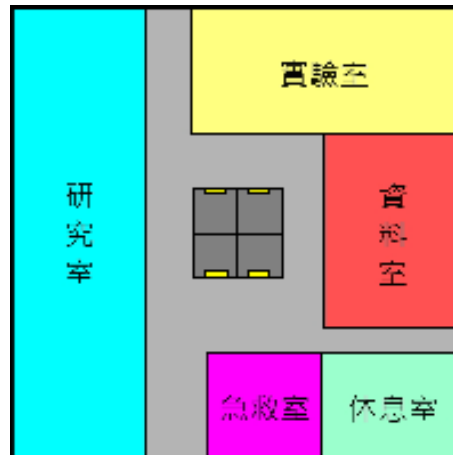

“岩洞－創意無限”
比賽簡報

中華基督教會協和書院
(4A 劉威念 4A 李嘉恒 4E 植頌然
4E 麥順淇)

我們建議將岩洞改建成 ...

地質博物館

全景（假設面貌）

地下一層平面圖

地下二層平面圖

底層平面圖

上海世博超級電容巴士

豪烏岩洞

HOWE
CAVERNS
GO UNDERGROUND

豪烏岩洞

伊澤洛恩洞穴學博物館

伊澤洛恩洞穴學博物館

伊澤洛恩洞穴學博物館

結束了...