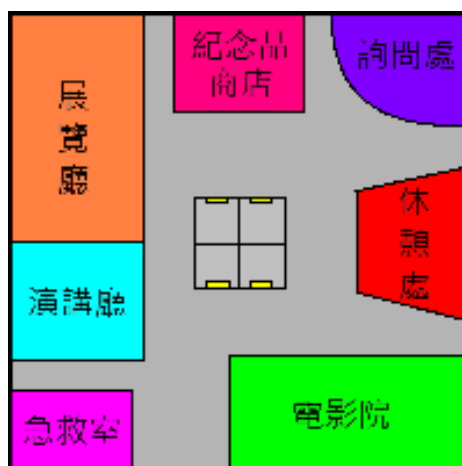

“岩洞－創意無限”
比賽簡報

中華基督教會協和書院
(4A 劉威念 4A 李嘉恒 4E 植頌然
4E 麥順淇)

我們建議將岩洞改建成 ...

地質博物館

全景（假設面貌）

地下一層平面圖

地下二層平面圖

底層平面圖

上海世博超級電容巴士

豪烏岩洞

HOWE
CAVERNS
GO UNDERGROUND

豪烏岩洞

伊澤洛恩洞穴學博物館

伊澤洛恩洞穴學博物館

伊澤洛恩洞穴學博物館

結束了...